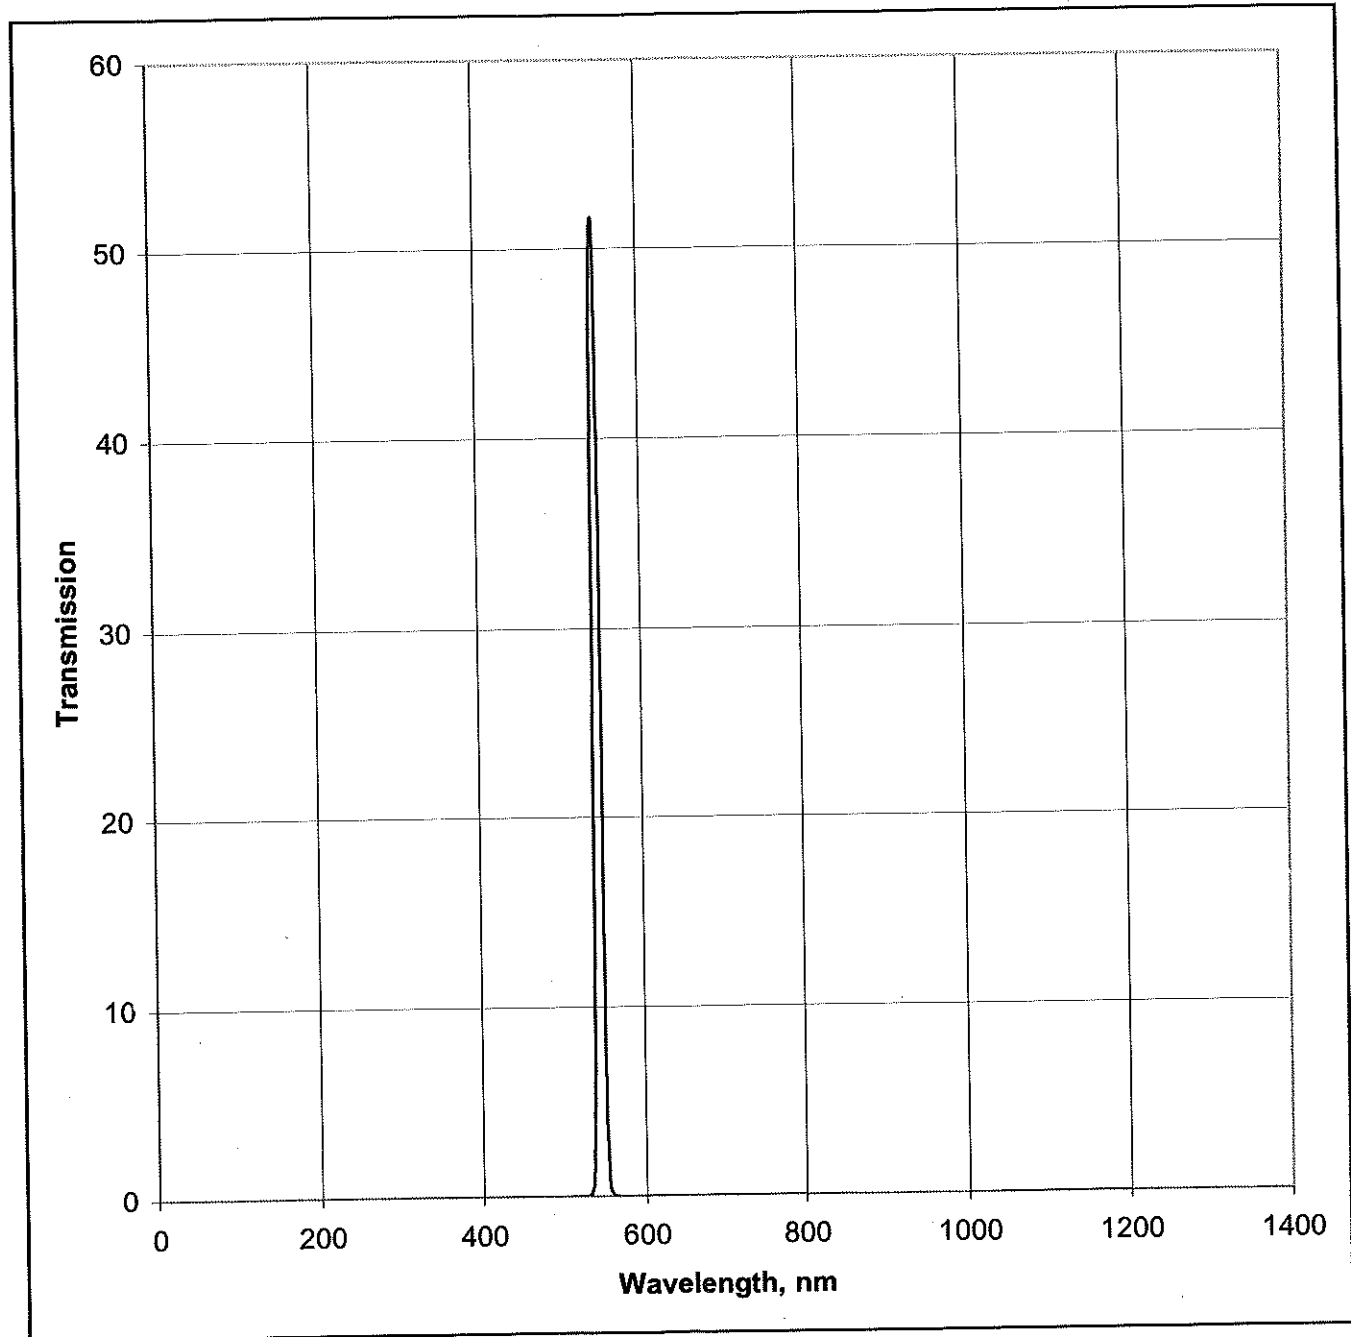

MELLES GRIOT BV  
Part 1091908, QWPO-450-05-2-R10  
PO 209887 F10-546.1-4-PDK

INS  
043  
A